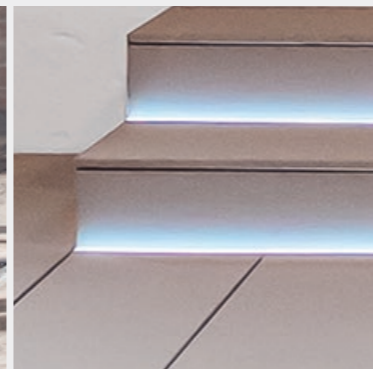

CERPIANO⁺ – mit der keramischen Platte zieht ein Hauch von Luxus ein

Das erste Keramik-Bodensystem, für welches wir die Generalvertretung für die Schweiz haben, wurde speziell für die Verwendung im Innen- und Aussenbereich entwickelt. Unser modular aufgebautes Bodensystem CERPIANO⁺ erfüllt höchste Ansprüche an Design, Optik und Funktionalität.

Der gesamte Aufbau ist auf fast allen Untergründen machbar und unkompliziert. Dank innovativer Unterbaukonstruktion ist es möglich, Höhenunterschiede von 8 cm bis zu 50 cm einfach zu überwinden. Die keramischen Bodenplatten wie auch die Unterkonstruktion werden aus hochwertigen Materialien gefertigt und sind extrem langlebig.

Von der reinen Materiallieferung bis zum fertig installierten CERPIANO⁺-Bodenbelag – unser Baudienst steht Ihnen von der Planung bis zur Realisierung mit Rat und Tat gerne zur Seite.

Qualität und Eigenschaften

- extrem lange Lebensdauer
- 100 % natürliches Grundmaterial
- absolut frost- und witterungsbeständig
- UV- und farbbeständig auf Lebensdauer
- kratz- und bruchfest
- säure- und laugenbeständig sowie farbecht
- nahezu selbstreinigend
- Formate: 149.2 × 32.5 × 4 cm und 74.2 × 32.5 × 4 cm

Ob Privatgarten, Dachterrasse oder Poolbereich – die keramischen Bodenplatten verleihen jedem Aussenbereich einen Hauch von Luxus, Individualität und zeitloser Eleganz. Ihre Widerstandskraft ist so gross wie ihre Lebensdauer lang ist. Überzeugen Sie sich selbst.

Auf Wunsch können auch andere Farben produziert werden. Dies ist jedoch von der Menge abhängig.